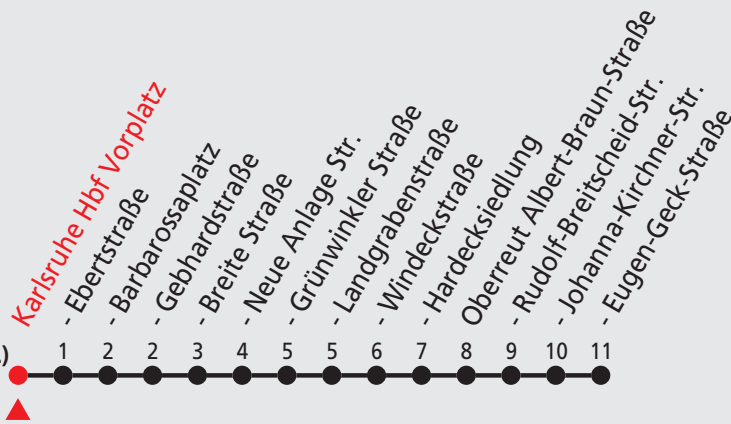

50

Hauptbahnhof - Beiertheim - Bulach - Oberreut

Gültig vom 13.12.2009 bis 11.12.2010

Am 24. und 31.12. Verkehr wie samstags

Montag - Freitag					Samstag					Sonn- und Feiertag					
0	18	48			0	18	48			0	18 _B	48 _B			
5	14	34	44	54											
6	04	14	24	34	44	54	6	48							
7	04	14	24	34	44	54	7	08	28	48	7	48			
8	04	14	24	44			8	08	28	48	8	18	48		
9	04	24	44				9	04	24	44	9	18	38	58	
10	04	24	44				10	04	24	44	10	18	38	58	
11	04	24	44				11	04	24	44	11	18	38	58	
12	04	24	44				12	04	24	44	12	18	38	58	
13	04	24	44				13	04	24	44	13	18	38	58	
14	04	24	44				14	04	24	44	14	18	38	58	
15	04	24	44	54			15	04	24	44	15	18	38	58	
16	04	14	24	34	44	54	16	04	24	44	16	18	38	58	
17	04	14	24	34	44	54	17	04	24	44	17	18	38	58	
18	04	14	24	34	44	54	18	04	18 _A	38 _A	58 _A	18	18	38	58
19	04	24	44	58			19	18 _A	38 _A	58 _A	19	18	38	58	
20	18	38	58				20	18 _A	38 _A	58 _A	20	18	38	58	
21	18	38	58				21	18 _A	38 _A	58 _A	21	18	38	58	
22	18	38	58				22	18 _A	38 _A	58 _A	22	18	38	58	
23	18	38	58				23	18 _A	38 _A	58 _A	23	18	38	58	

In den Abend- und Nachtstunden gilt: Einstieg von 20 Uhr bis 4:30 Uhr nur vorne beim Fahrer.
 A nicht 24.12. B nicht 25.12.